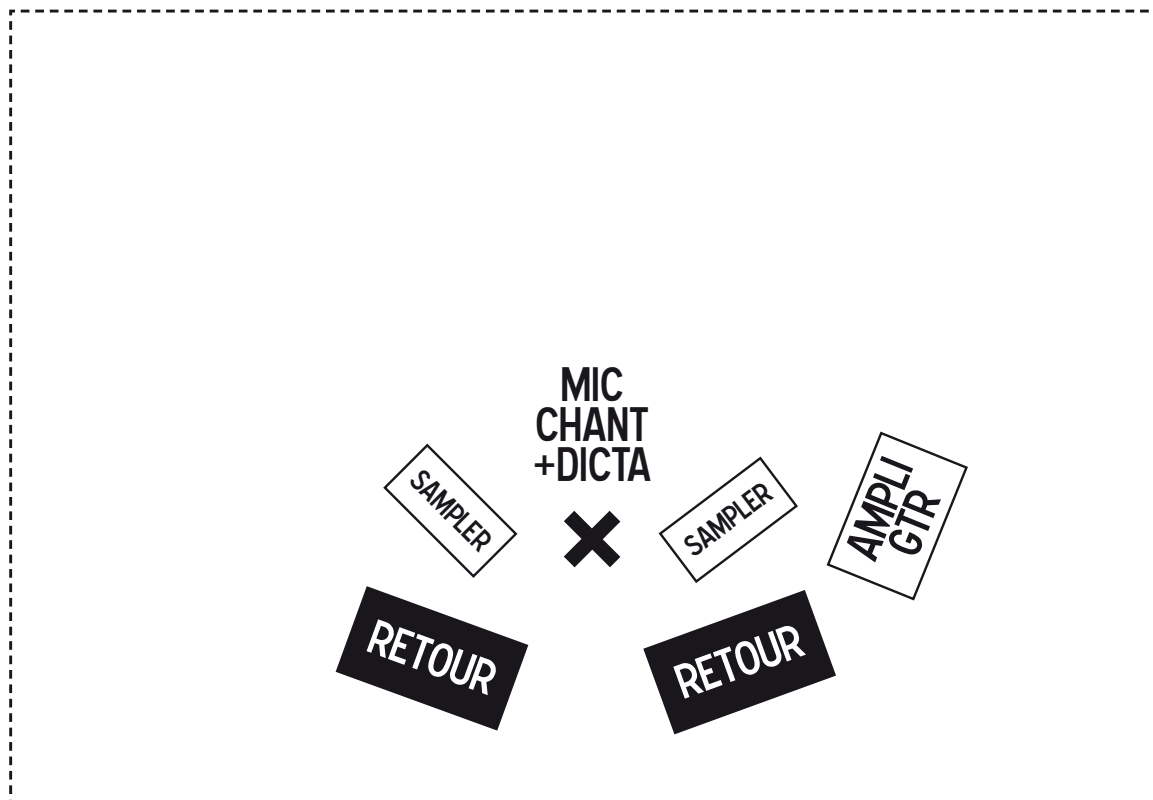

## PLAN DE SCENE + PATCH

FORMULE SOLO

CONTACT

RÉMY → 06.80.23.82.15  
CHEVALREX@SORRYBUT.COM

01	MIC CHANT	BETA 57 OU SM58	COMPRESS
02	MIC DICTAPHONE	SM58	COMPRESS
03	GTR AMP	421 / 57	COMPRESS
04	SAMPLER 1 (MONO)	D.I.	COMPRESS
05	SAMPLER 2 (MONO)	D.I.	COMPRESS